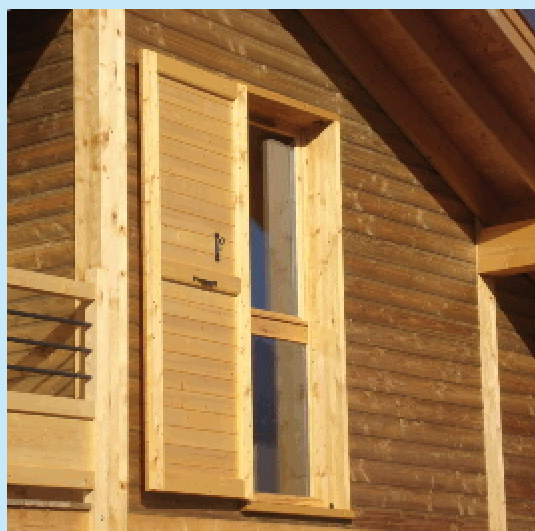

Fermetures
de Savoie

lauréat
Réseau Entreprendre
Haute-Savoie

www.fermetures-savoie.com

© Fermetures de Savoie

Les Volets Battants Fermetures de Savoie

1

Idéal pour donner un style authentique à votre maison, Fermetures de Savoie propose un large choix de volets tous fabriqués dans nos ateliers.

2

Barre écharpe (1), Tringlé(2), Dauphinois (3), 1900 (4), et c. ...

Réalisés à la demande en Sapin du nord avec des lames de 27 / 90 mm, de deux à quatre vantaux, pour fenêtre et porte-fenêtre et adaptables aux tableaux bois.

3

Fermetures de Savoie offre aussi une gamme de volet battant en Aluminium. Pour plus de renseignement merci de nous contacter.

4

Quelques réalisations

Services

Avec plus 1800 m² d'espace de fabrication et de stockage, nous disposons de moyens efficaces pour répondre à vos demandes les plus spécifiques.