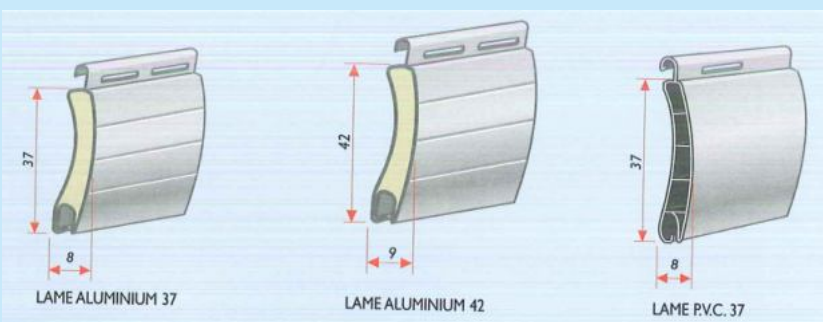

Les types de lames